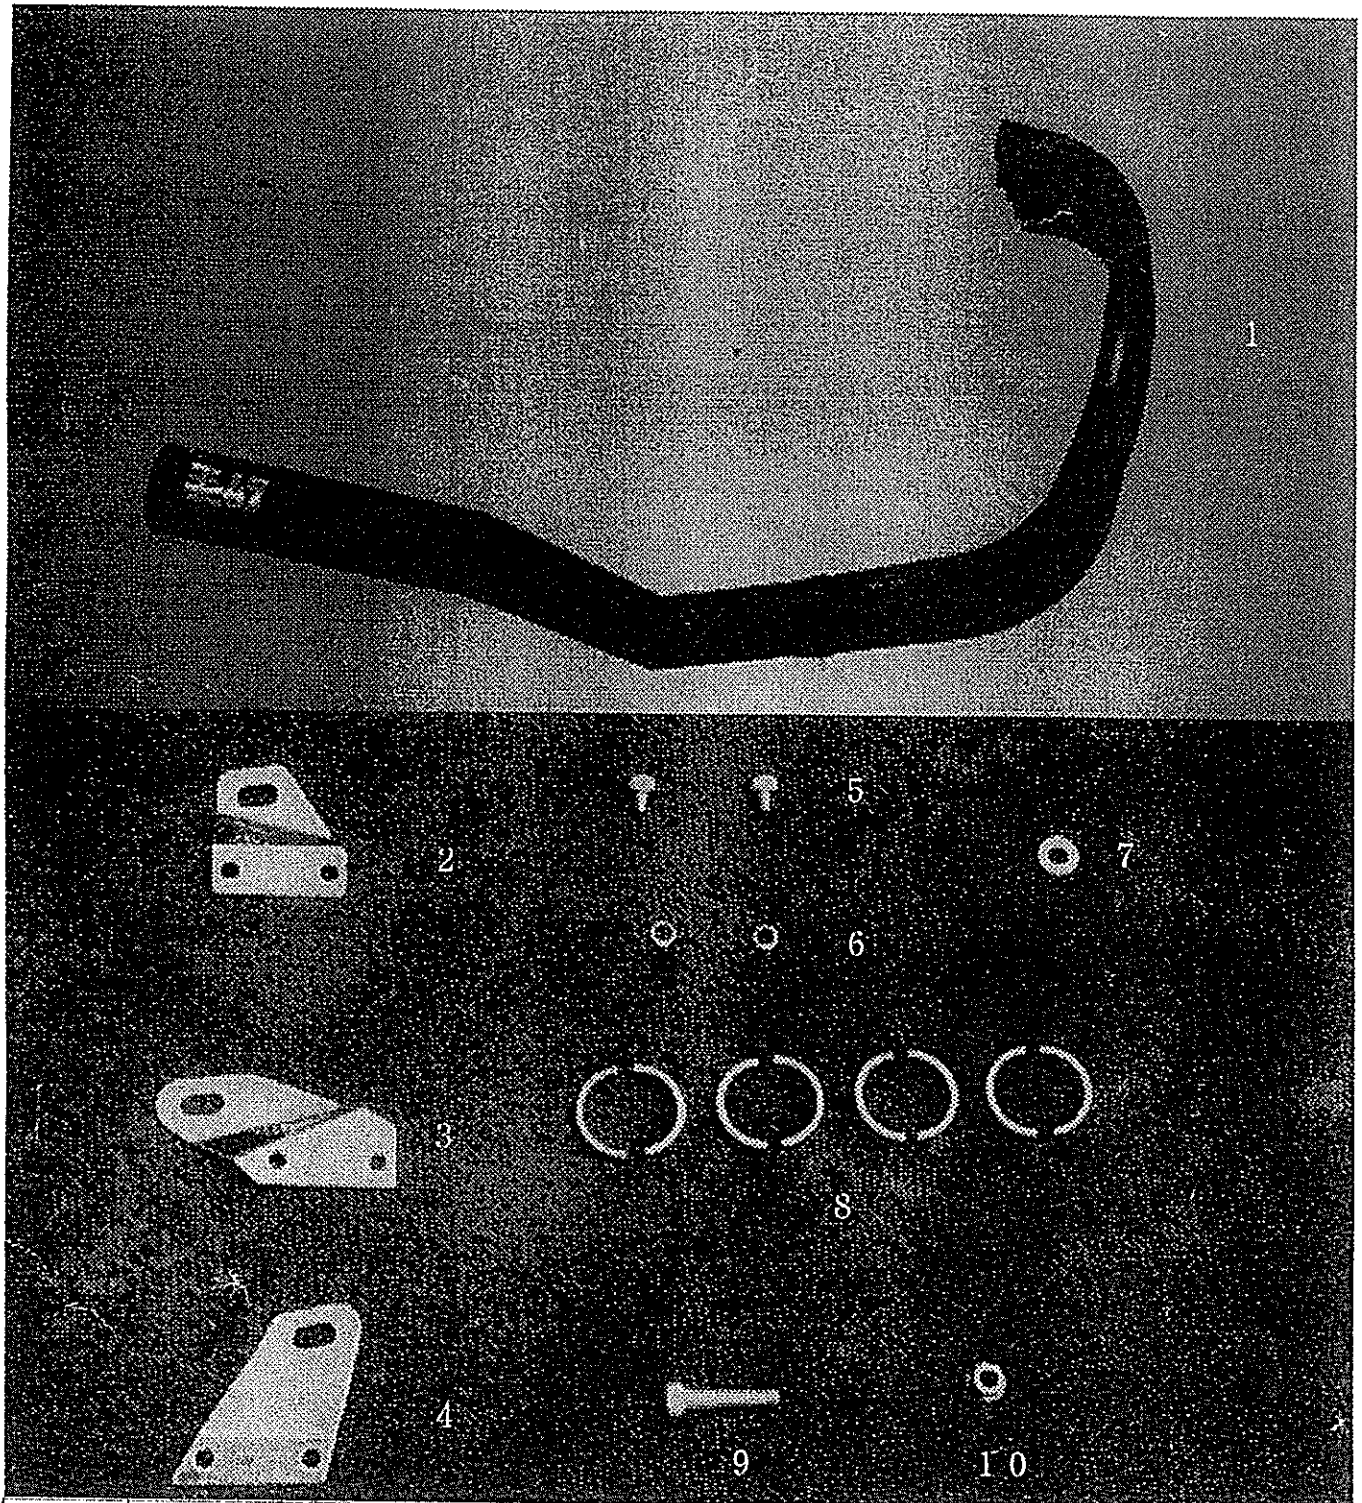

3. SET内容

No	品名	数	品番
1	マフラー Assy.	1	140-241-4640
2	テールステー (FX用)	1	116-241-1000
3	テールステー (GP用)	1	116-241-2000
4	テールステー (ZEPHYR用)	1	116-241-3000
5	キャップボルト M8×10	2	800-208-5010
6	キャップボルト用皿バネ M8	2	811-108-0000
7	カラー L5	1	850-010-2005
8	割カラー L9	8	851-237-4509
9	キャップボルト M10×45	1	800-210-6045
10	フランジナット M10	1	823-010-1500
	エキゾーストガスカート	4	129-231-1000