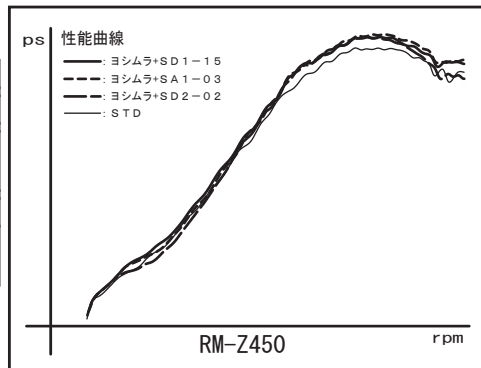

1. 適応車種及び諸元表

車名	SUZUKI RM-Z450	
素材	チタン / カーボン	
品番	チタンマフラー / チタンサイレンサー	: 1M0-18C-8L80
重量	STD	: 4.3 kg
	チタンマフラー / チタンサイレンサー	: 3.1 kg

2. セット内容

状態	オイル交換	オイルフィルター交換	センタースタンド	ガスケット	カウル加工	サイレンサーメイト
無	可能	可能	無	純正品	※1: 90%の加工が必要	可能