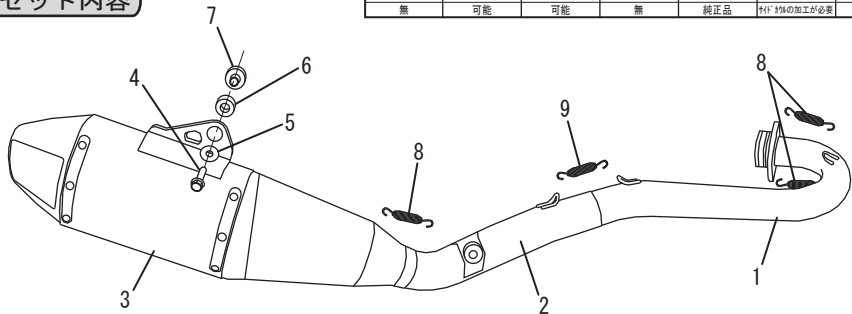

SUZUKI RM-Z450 ('16~'17) RS-4 レーシングチタンサイクロン

取扱説明書

- 作業に入る前に必ず取扱説明書を熟読して下さい。
- 作業中は本書を手元に置き、指示に従って作業を進めて下さい。
- 本書は製品を廃棄するまで確実に保管して下さい。

製品情報ページ

- ▲危険** 怠ると怪我につながる注意事項を示してあります。
- ▲注意** 怠ると部品の損傷等につながる注意事項を示してあります。
- 参考** スムーズに作業を進める上でのポイントや参考となる事項を示してあります。

1. 適応車種及び諸元表

車名	SUZUKI RM-Z450	
素材	チタン / カーボン	
品番	チタンマフラー / チタンサイレンサー	: 1M0-18C-8L80
重量	STD	: 4.3 kg
	チタンマフラー / チタンサイレンサー	: 3.1 kg

2. セット内容

状態	オイル交換	オイルフィルター交換	センタースタンド	ガスケット	カウル加工	サイレンサーメイト
無	可能	可能	無	純正品	※1: 90%の加工が必要	可能