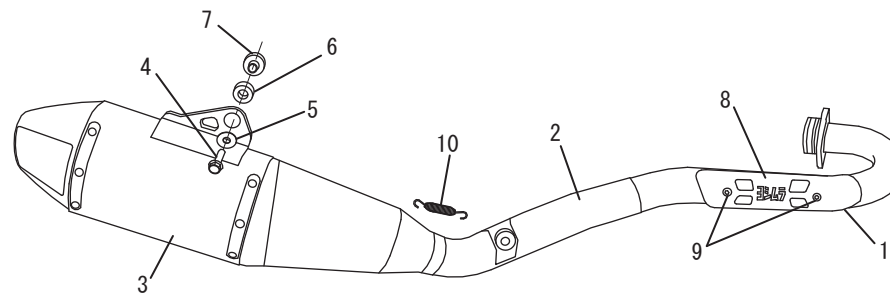

1. 適応車種及び諸元表

車名	SUZUKI RM-Z450	
素材	ステンレス / アルミ / カーボン	
品番	ステンレスマフラー / アルミサイレンサー	: 1M0-18C-5L00
重量	STD	: 4.3 kg
	ステンレスマフラー / アルミサイレンサー	: 3.6 kg

2. セット内容

状態	オイル交換	オイルフィルター交換	センタースタンド	ガスケット	カウル加工	サイレンサーメイト
無	可能	可能	無	純正品	※1: 90%の加工が必要	可能