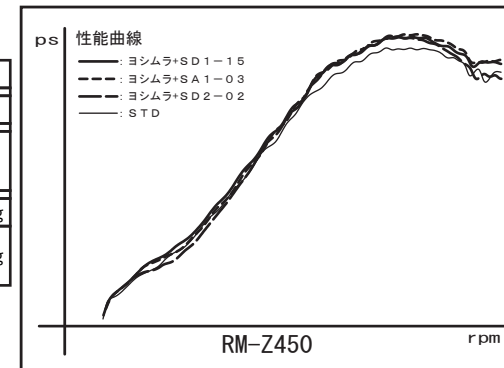

1. 適応車種及び諸元表

車名	SUZUKI RM-Z450	
素材	ステンレス / アルミ / カーボン	
品番	ステンレスマフラー / アルミサイレンサー	: 1M0-18C-5L00
重量	STD	: 4.3 kg
	ステンレスマフラー / アルミサイレンサー	: 3.6 kg

2. セット内容

状態	オイル交換	オイルフィルター交換	センタースタンド	ガスケット	カウル加工	サイレンサーメイト
無	可能	可能	無	純正品	※1: 90%の加工が必要	可能